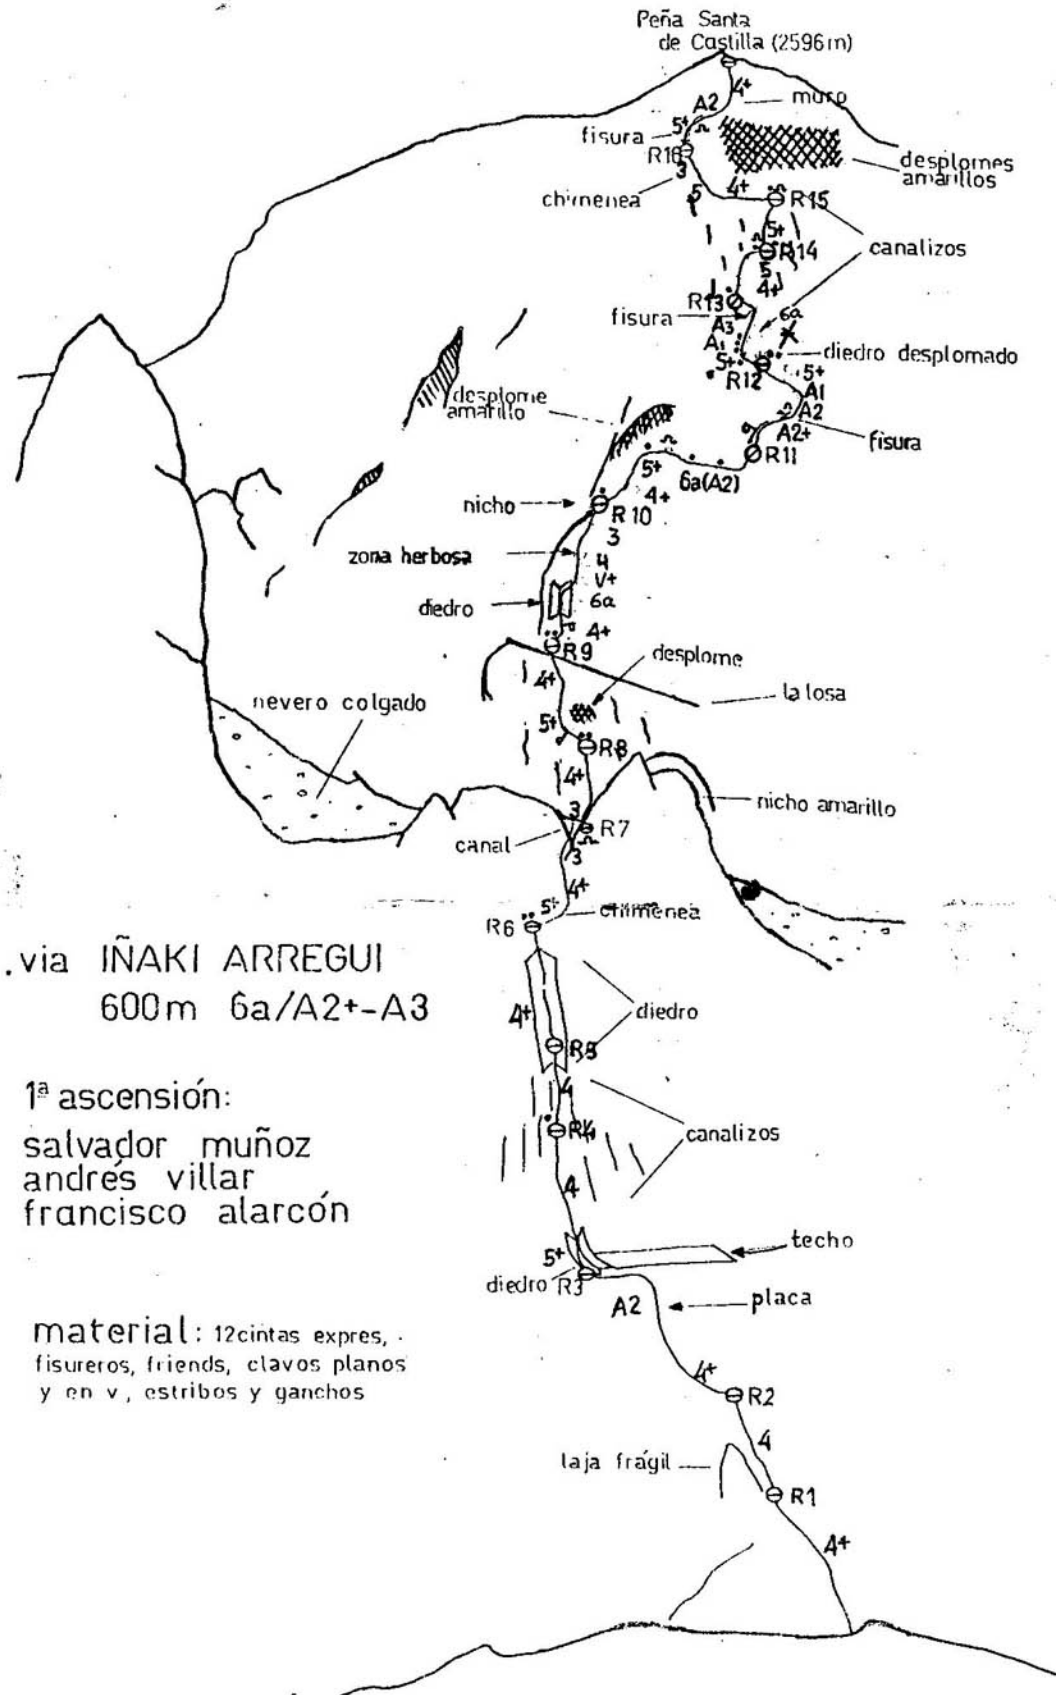

Refugio de Vegabaño (Soto de Sajambre) Tfn. 699 233 244 - refugiopicos@gmail.com

via IÑAKI ARREGUI
600m 6a/A2+-A3

1ª ascensión:
salvador muñoz
andres villar
francisco alarcón

material: 12 cintas expres, -
fisureros, friends, clavos planos
y en v, estribos y ganchos